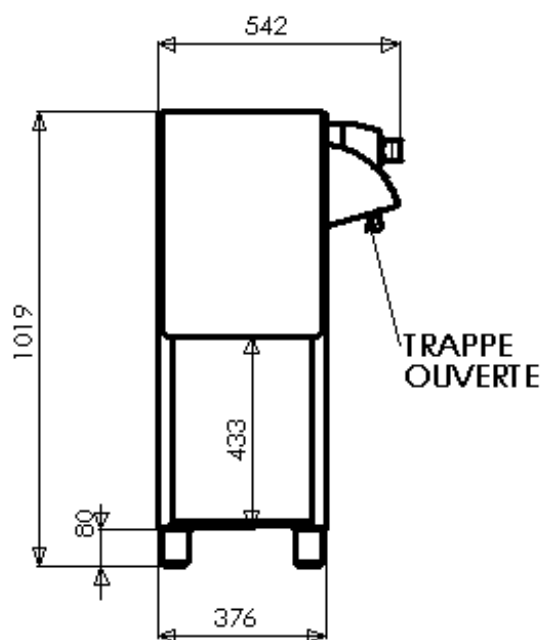

## PRESS' BOITES POUR BOITES 5/1

Caractéristiques techniques	Compacteur inox boîte 5/1
Puissance moteur :	1.1 kw 230 V MONO 16A
Force de compactage	1500 kg
Débit	~300 Boites / heure
Poids	220 kg
Cartérisation	INOX

**Protection à prévoir sur votre arrivée électrique :**

- Un disjoncteur MERLIN GERIN, Multi-9, courbe D, (C60N, réf24604-25A)