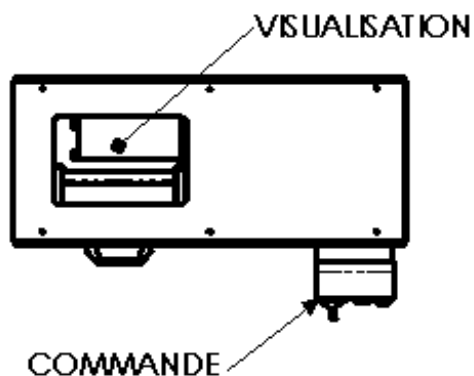

## PRESS' BOITES POUR BOITES 5/1

Caractéristiques techniques	Compacteur inox boîte 5/1
Puissance moteur :	1.1 kw 230 V MONO 16A
Force de compactage	1500 kg
Débit	~300 Boites / heure
Poids	220 kg
Cartérisation	INOX

**Protection à prévoir sur votre arrivée électrique :**

- Un disjoncteur MERLIN GERIN, Multi-9, courbe D, (C60N, réf24604-25A)